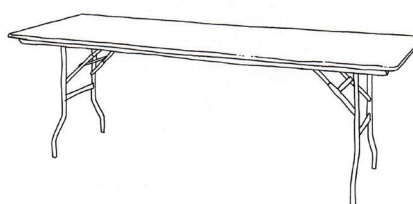

Mange-debout Kubo

Couleur : noir, blanc, bois
Matière : bois
Empilable
DIM : L 70-I 70-H 110CM
Prix : 41.60€ HT

DIM : L90-I 35-H 110CM
Prix : 48€ HT
DIM : L110-I 35-H 110CM
Prix : 48€ HT

Table à napper : COCKTAIL / TRAITEUR

Table Carrée

Pliante
DIM : L 76 : I 76 : H 76/90/110CM
Prix : 6.40€ HT
DIM : L 152 : I 152 : H 76/90/110CM
Prix : 11€ HT
Ajouter 1€ pour hauteur 90 et 110 CM

Table Rectangulaire

Pliante
DIM : L 122 : I 76 : H 76/90/110CM
Prix : 6.55€ HT
DIM : L 183 : I 76 : H 76/90/110CM
Prix : 8.30€ HT
DIM : L 220 : I 76 : H 76/90/110CM
Prix : 8.30€ HT
Ajouter 1€ pour hauteur 90 et 110 CM

Table Demi-Ronde

Pliante
DIM : Ø 152 : H 76/90/110CM
Prix : 8.30€ HT
Ajouter 1€ pour hauteur 90 et 110 CM

Table Ronde

Pliante
DIM : Ø 122/152/183 : H 76/90/110CM
Prix : 9.25€ / 11€ / 12.90€ HT
Ajouter 1€ pour hauteur 90 et 110 CM